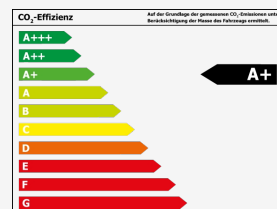

Verbrauch

Innerorts*:	4,4 l/100km
Außerorts*:	3,4 l/100km
Kombiniert*:	3,7 l/100km
CO₂-Emission*:	139 g/km
Umweltplakette:	Grün
Schadstoffklasse:	Euro6

Effizienzklasse*:

*Weitere Informationen zum offiziellen Kraftstoffverbrauch und den offiziellen spezifischen CO₂-Emissionen neuer Personenkraftwagen können dem 'Leitfaden über den Kraftstoffverbrauch, die CO₂-Emissionen und den Stromverbrauch neuer Personenkraftwagen' entnommen werden, der an allen Verkaufsstellen und bei Deutsche Automobil Treuhand GmbH unter www.dat.de unentgeltlich erhältlich ist.